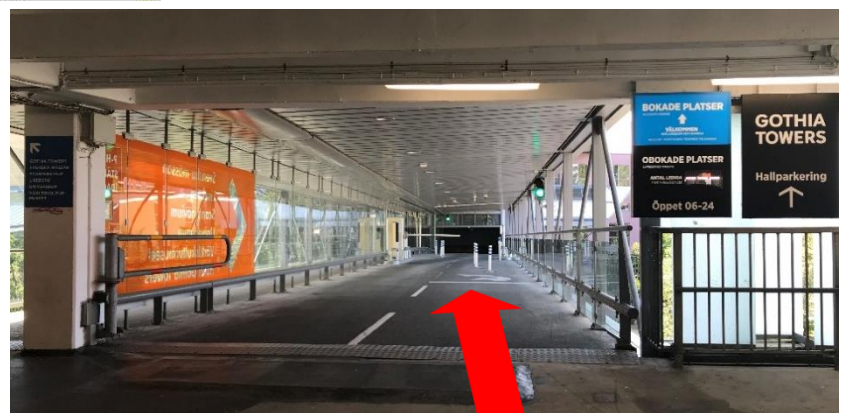

Drive straight, **across** the bridge

GOTHIA TOWERS