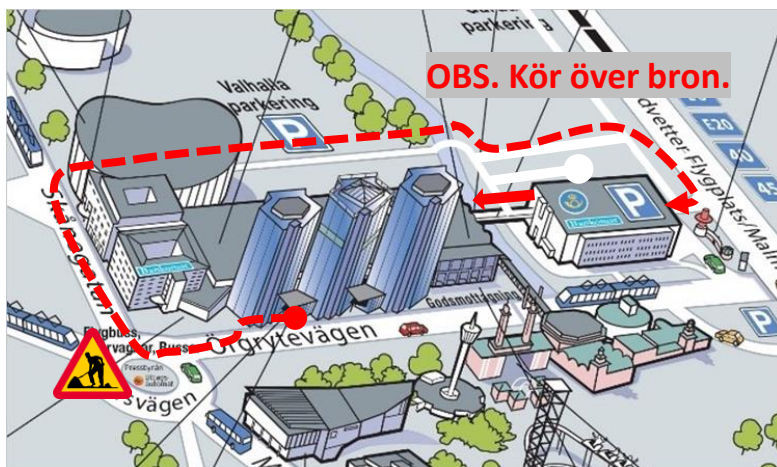

Omdirigerad Hallparkering - Information

1. Följ kartans vägbeskrivning till Focus P-hus.
2. Välj filen längst till **vänster** för att komma upp till **plan 2**
3. **OBS! Kör rakt fram**, över glasbron, för att komma till **Hallparkeringen**.
4. Om ni har lämnat bilens registreringsnummer vid bokningstillfället, kör långsamt mot bommen på bron så öppnas den automatiskt. Annars tryck på knappen vid bommen för att bli insläppt.

GOTHIA TOWERS

Mässans gata 24
402 26 GÖTEBORG

Tel: +46-31-750 88 00

info@gothiatowers.com

gothiatowers.com

Garagets adress:

Fabriksgatan 45

Garaget är öppet 06:00-24:00

Kör rakt fram över bron

GOTHIA TOWERS

Redirected Hall Parking - Information

1. Follow the map instructions to "Focushuset" – Parking garage
2. Choose the **left lane** and drive to the **second floor**
3. **Important!**
Drive straight ahead, over the bridge, in order to reach the **Hall Parking**.
4. If you provided the car registration number upon booking, drive slowly towards the barrier and wait for it to open automatically. If it does not open, please press the "phone/help button" and we'll assist you.

The parking is valid until 13:00 (1pm) on the day of departure.

Choose the left lane to the second floor

Drive straight, across the bridge

GOTHIA TOWERS